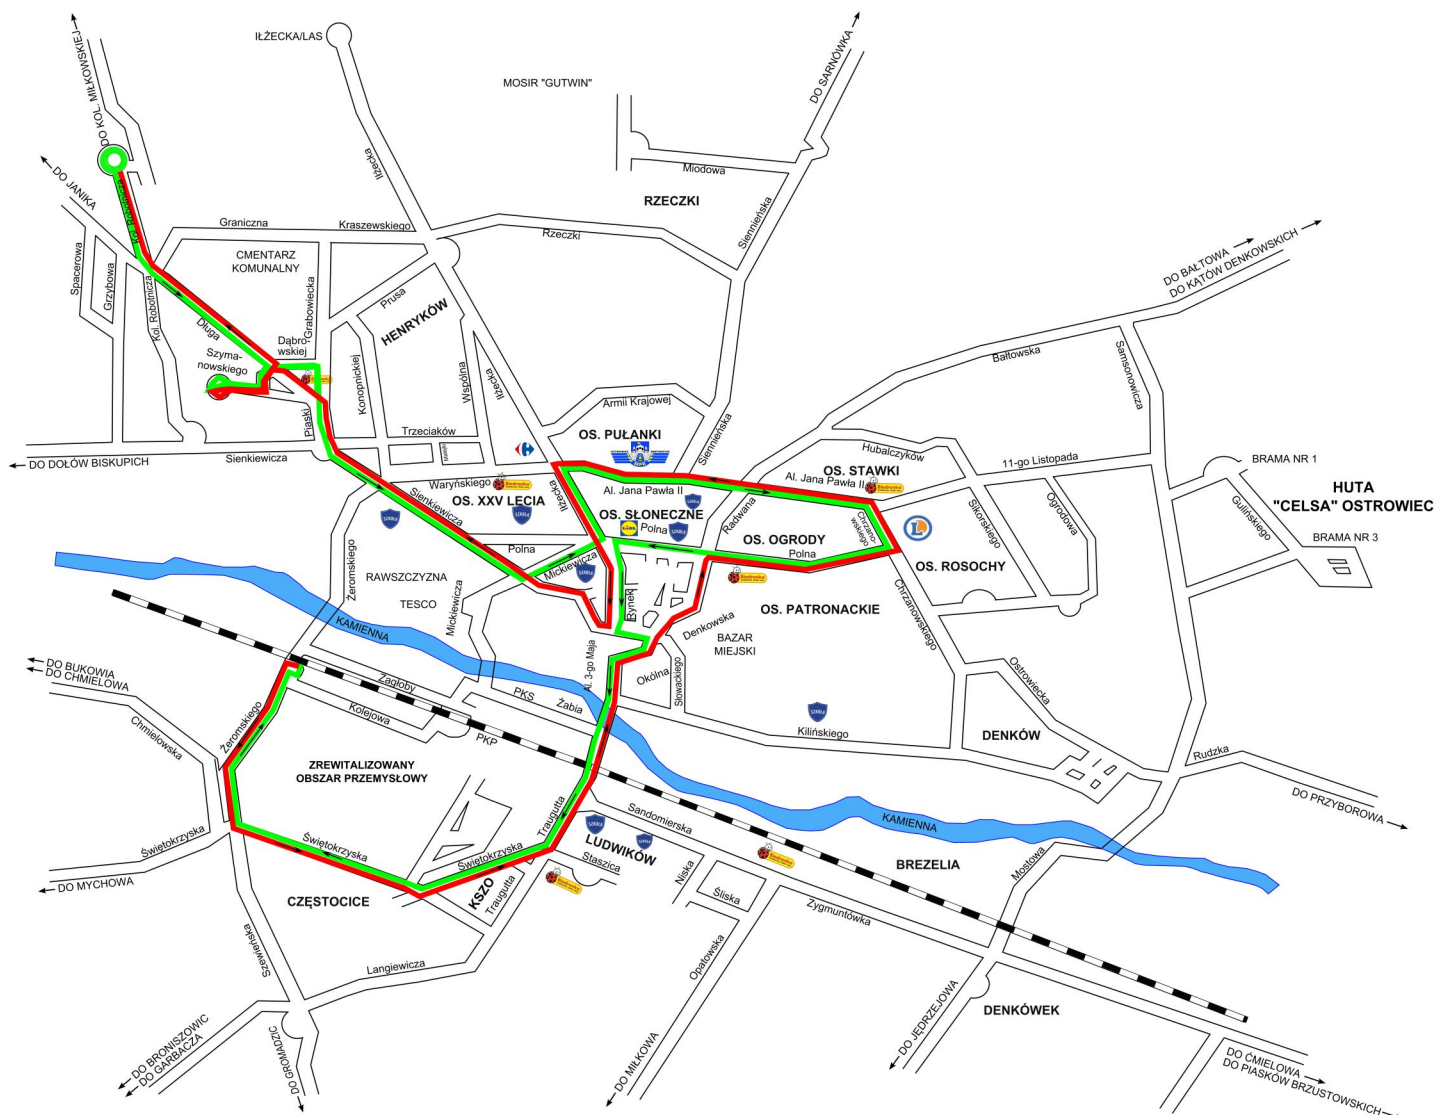

# Linia komunikacyjna miejska na terenie miasta Ostrowca Świętokrzyskiego

# Linia nr 1

## Legenda:

 1 KOL. ROBOTNICZA - ŻEROMSKIEGO (PAULINÓW)

 ŻEROMSKIEGO (PAULINÓW) - KOL. ROBOTNICZA

## Trasa:

**Kolonia Robotnicza** → Długa → Szymanowskiego → Dąbrowskiej → Grabowiecka → Piaski → Sienkiewicza → Mickiewicza → Iłżecka → Jana Pawła II → Chrzanowskiego → Polna → Iłżecka → Rynek → Starokunowska → Okólna → Al. 3-go Maja → Traugutta → Świętokrzyska → **Żeromskiego**