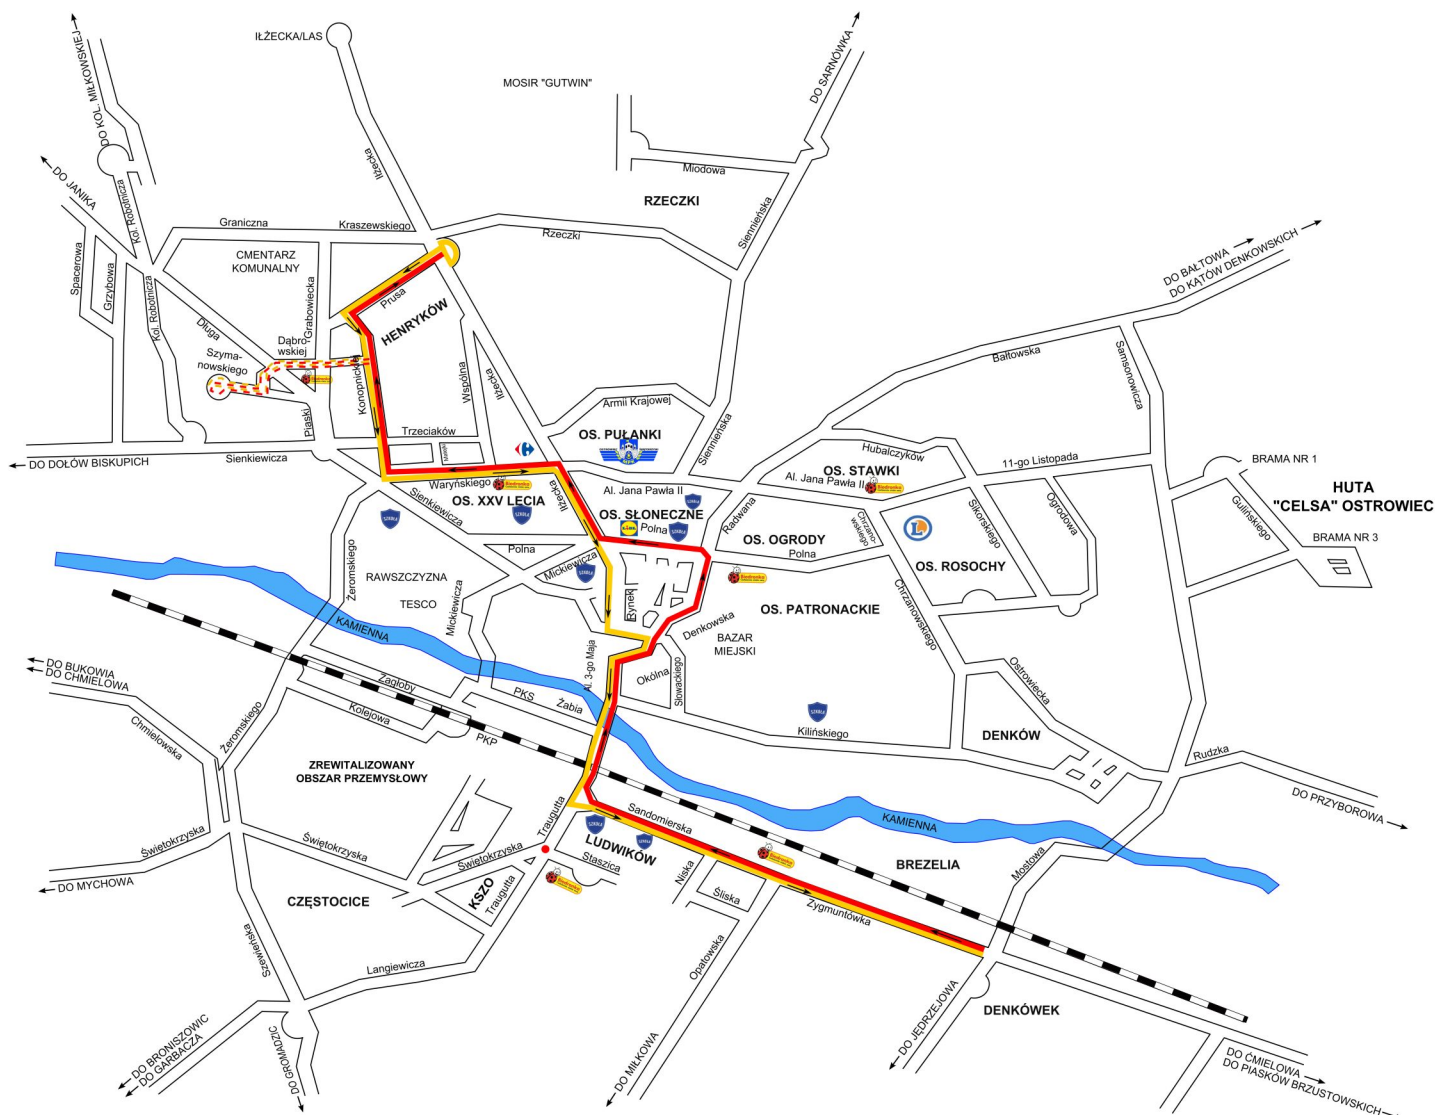

Linia komunikacyjna miejska na terenie miasta Ostrowca Świętokrzyskiego

Linia nr 2

Legenda:

-  2 PRUSA - ZYGMUNTÓWKA
-  ZYGMUNTÓWKA - PRUSA

Trasa:

Prusa → Konopnickiej → Dąbrowskiej → Szymanowskiego → Dąbrowskiej → Konopnickiej → Waryńskiego → Iłżecka → Rynek → Starokunowska → Okólna → Al. 3-Go Maja → Sandomierska → Zyguntówka.