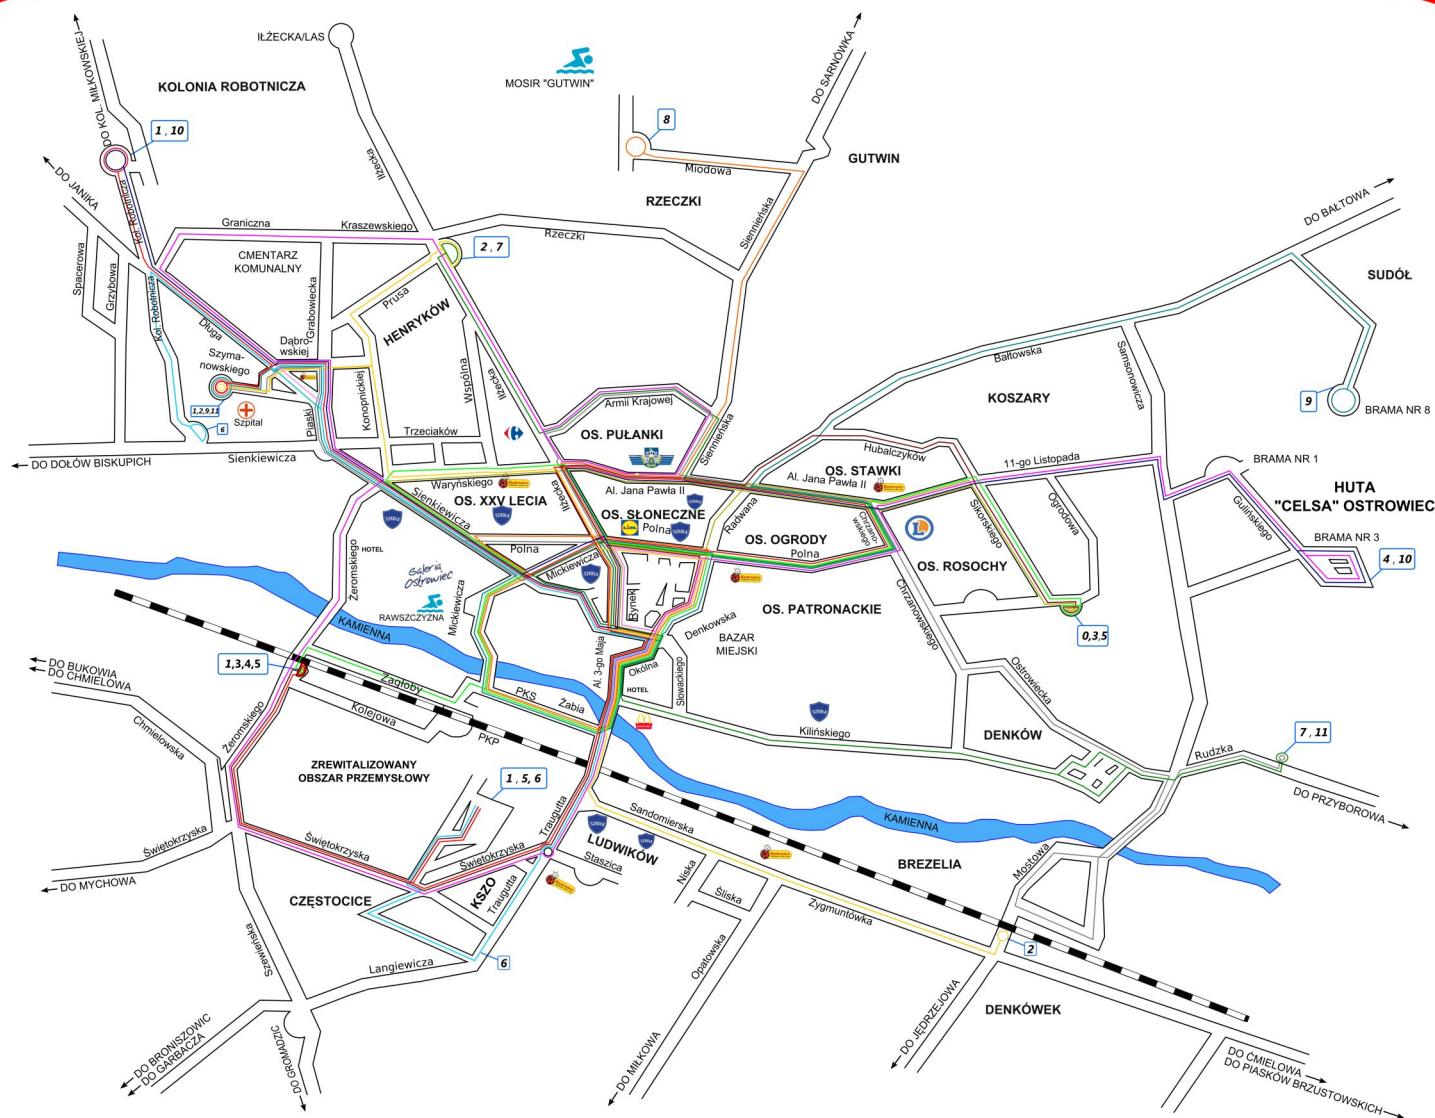

Układ Linii Komunikacyjnych miejskich na terenie miasta Ostrowca Św.

Legenda:

- 0 OGRODOWA - OGRODOWA
- 1 KOLONIA ROBOTNICZA DZIAŁKI - ŻEROMSKIEGO/PAULINÓW
- 2 PRUSA - ZYGMUNTÓWKA
- 3 OGRODOWA - OGRODOWA
- 4 ZAJEZDNIĄ MPK - GULIŃSKIEGO/HUTA CELSA
- 5 ŚWIĘTOKRZYSKA/PĘTLA - OGRODOWA
- 6 KOLONIA ROBOTNICZA - ŚWIĘTOKRZYSKA/PĘTLA
- 7 IŁŻECKA/PRUSA - RUDZKA
- 8 MIODOWA - MIODOWA
- 9 SZYMANOWSKIEGO/SZPITAL - KĄTY DENKOWSKIE
- 10 KOLONIA ROBOTNICZA DZIAŁKI - GULIŃSKIEGO/HUTA CELSA
- 11 SZYMANOWSKIEGO/SZPITAL - RUDZKA